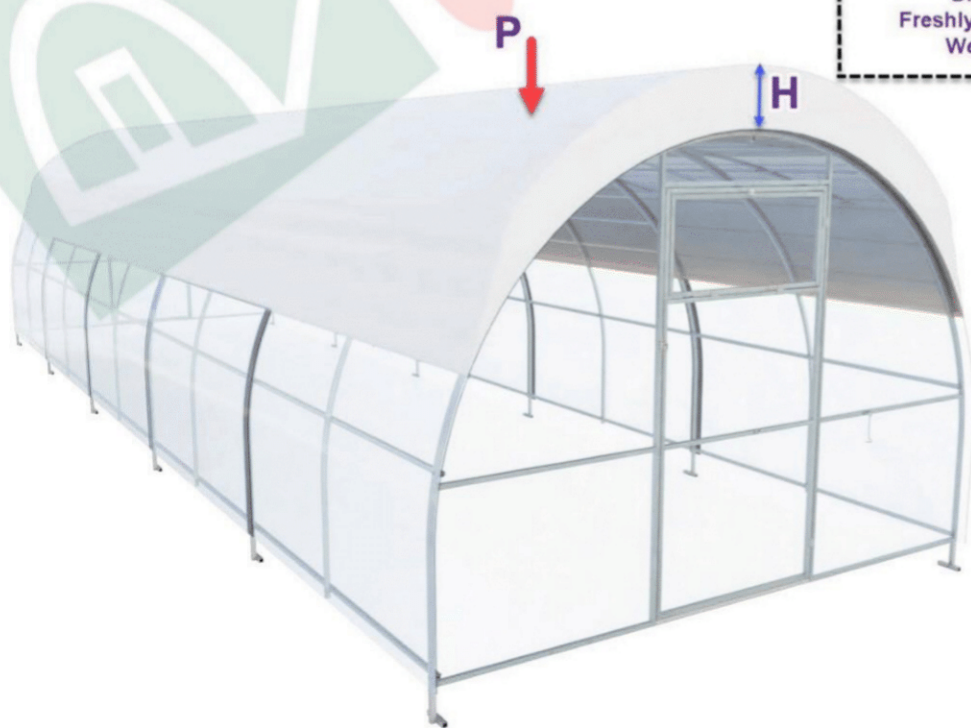

 **Primaterra**

Premium

Snow	H (m)	P (kg/m ²)
Dry	0,55 - 0,60	180
Freshly fallen	0,25 - 0,40	180
Wet	0,10	180

№	Part	Quantity			
		4 m (base)	6 m	8 m	10 m
1		2	2	2	2
2		2	2	2	2
3		2	2	2	2
4		5	8	11	14
5		5	5	5	5
6		5	10	15	20
7		6	8	10	12
8		6	8	10	12