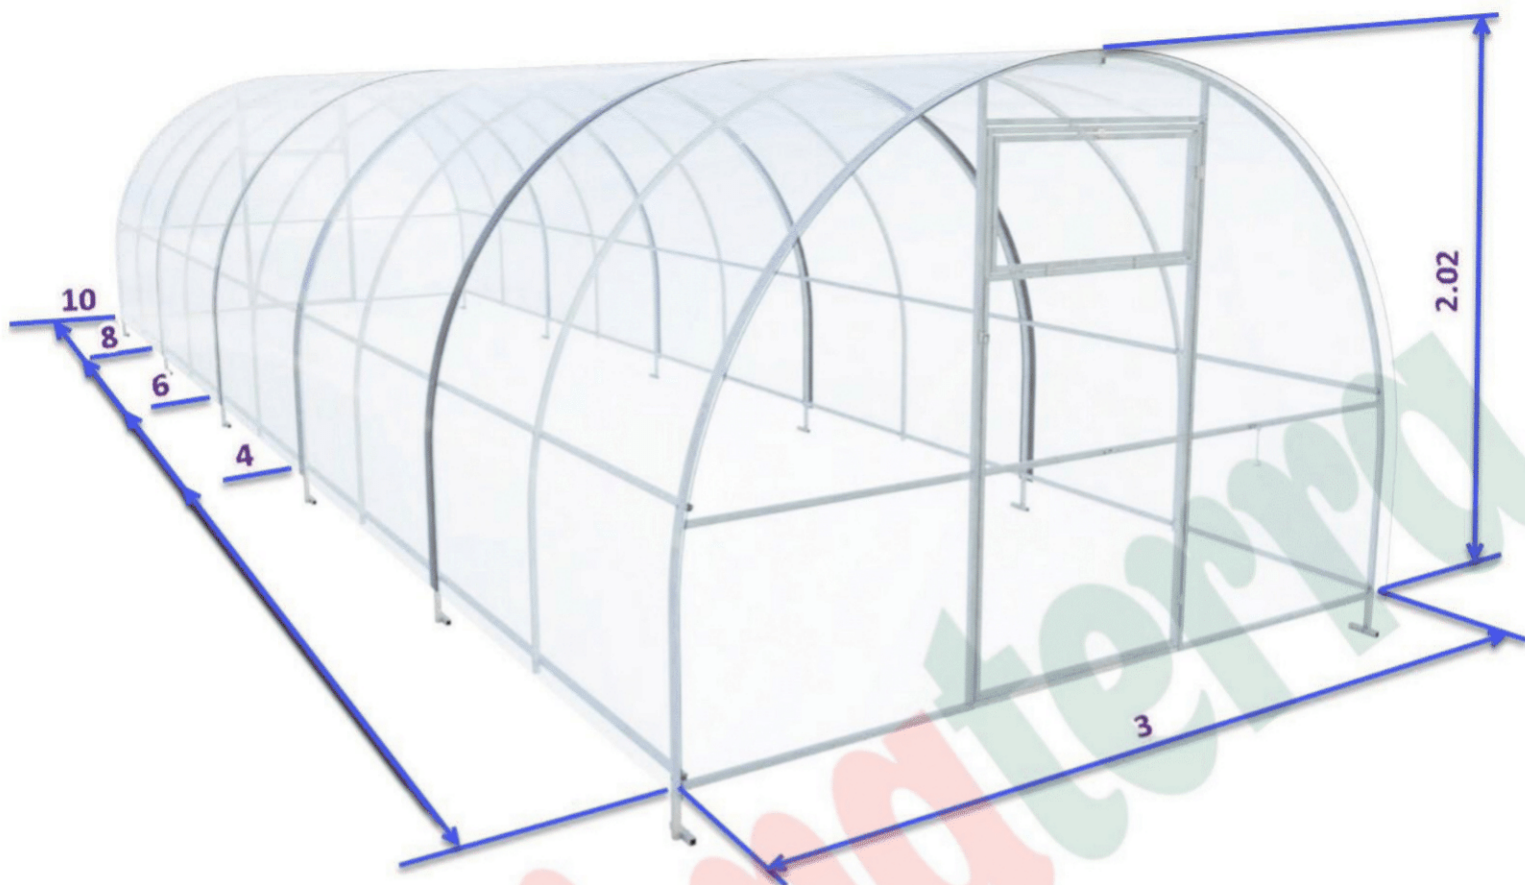

 **Primaterra**

Premium

Snow	H (m)	P (kg/m ²)
Dry	0,55 - 0,60	180
Freshly fallen	0,25 - 0,40	180
Wet	0,10	180

№	Part	Quantity			
		4 m (base)	6 m	8 m	10 m
1		2	2	2	2
2		2	2	2	2
3		2	2	2	2
4		5	8	11	14
5		5	5	5	5
6		5	10	15	20
7		6	8	10	12
8		6	8	10	12

№	Part	Quantity			
		4 m (base)	6 m	8 m	10 m
11	M6x50 	6	8	10	12
12	M6x70 	37	53	69	85
13	M6 	43	61	79	97
14	M6 	43	61	79	97
15		16	16	16	16
16		8	8	8	8
17		4	4	4	4
18		2	2	2	2
19		252	292	332	372
20	EPDM 	190	230	270	310