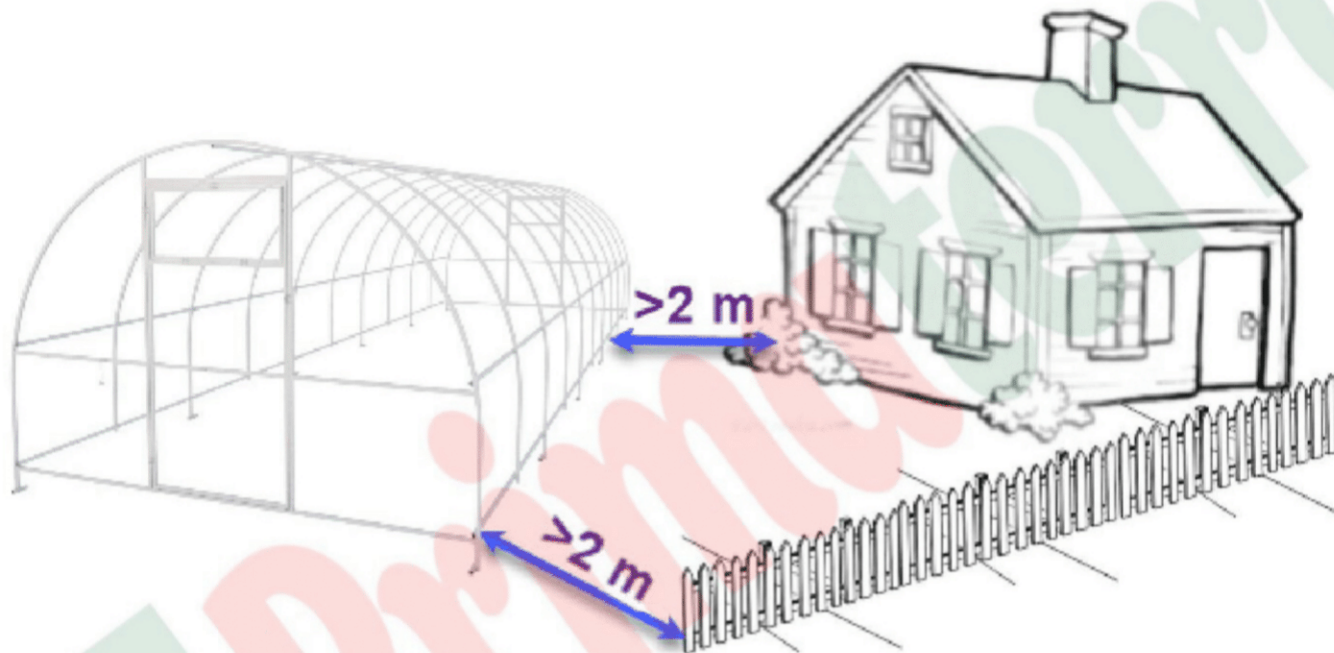

 **Primaterra**

Premium

Snow	H (m)	P (kg/m ²)
Dry	0,55 - 0,60	180
Freshly fallen	0,25 - 0,40	180
Wet	0,10	180

№	Part	Quantity			
		4 m (base)	6 m	8 m	10 m
1		2	2	2	2
2		2	2	2	2
3		2	2	2	2
4		5	8	11	14
5		5	5	5	5
6		5	10	15	20
7		6	8	10	12
8		6	8	10	12