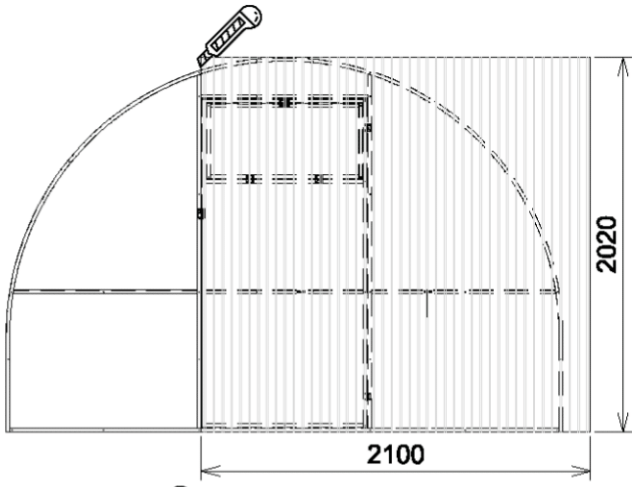

Printateria